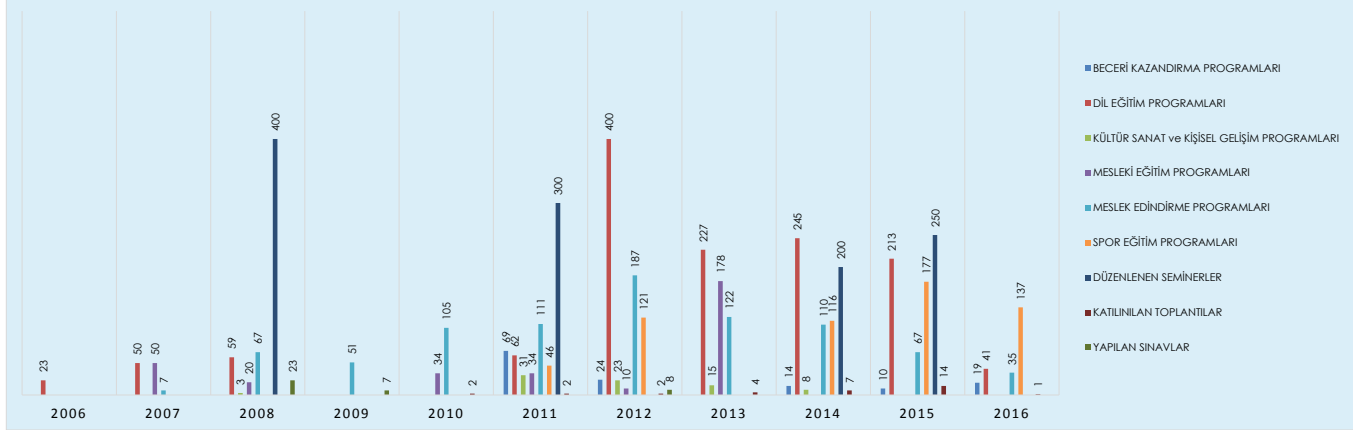

YILLAR İTİBARIYLA FAALİYET TÜRLERİNE GÖRE KATILIMCI SAYILARI TOPLAMI TABLOSU

YILLAR	BE CERİ KAZANDIRMA PROGRAMLARI	DİL EĞİTİM PROGRAMLARI	KÜLTÜR SANAT ve KİŞİSEL GELİŞİM PROGRAMLARI	MESLEKİ EĞİTİM PROGRAMLARI	MESLEK EDİNDİRME PROGRAMLARI	SPOR EĞİTİM PROGRAMLARI	DÜZENLENEN SEMİNERLER	KATILINILAN TOPLANTILAR	YAPILAN SINAVLAR	T O P L A M
2006		23								23
2007	50	50			7					107
2008		59	3		20	67	400		23	572
2009					51				7	58
2010				34	105			2		141
2011	69	62	31	34	111	46	300	2		655
2012	24	400	23	10	187	121		2	8	775
2013		227	15	178	122			4		546
2014	14	245	8		110	116	200	7		700
2015	10	213			67	177	250	14		731
2016	19	41			35	137		1		233
TOPLAM	136	1320	80	326	862	597	1150	32	38	4541

YILLAR İTİBARIYLA FAALİYET TÜRLERİNE GÖRE KATILIMCI SAYILARI TOPLAMI GRAFİĞİ

YILLAR İTİBARIYLA FAALİYET TÜRLERİNE GÖRE KURSİYER/FAALİYET (DAĞILIMLARI) YÜZDELERİ GRAFİĞİ